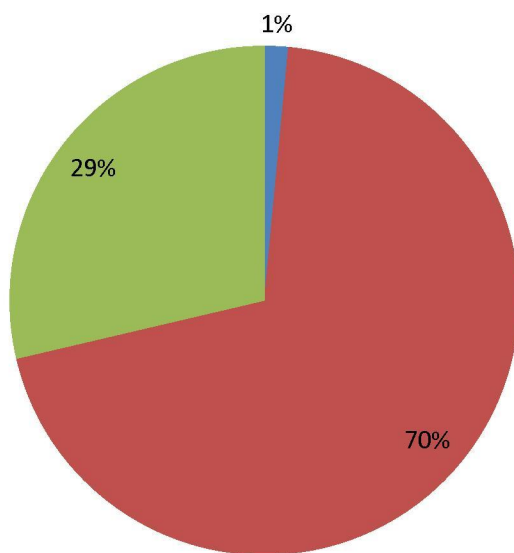

банкротные 910	910
гражданские 41874	41874
административные 17195	17195

рассмотрено дел за последние 10 лет

■ банкротные 910 ■ гражданские 41874 ■ административные 17195

Разбивка по годам

	2006			2007			2008			2009			2010			2011			2012			2013			2014			2015			2016		
	гр	адм	бан	гр	адм	бан	гр	адм	бан	гр	адм	бан	гр	адм	бан	гр	адм	бан	гр	адм	бан	гр	адм	бан	гр	адм	бан	гр	адм	бан			
поступило	991	1251	160	1740	1515	118	2654	1517	140	4876	2133	93	4560	1248	82	4862	2242	93	5438	3170	142	5048	1329	124	6837	2195	210	8698	1854	228	1241	251	18
возвращено	78	34	9	134	101	24	195	135	15	204	69	9	208	60	10	275	51	16	253	52	35	197	63	12	199	163	38	274	109	44	60	10	5
рассмотрено	666	974	62	1578	1495	99	1998	1345	129	4482	1765	90	4686	1468	75	4203	1901	57	5118	3404	86	4916	1224	91	5957	1831	103	8270	1788	119	1279	281	19